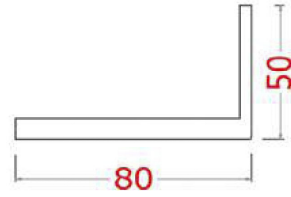

PERVAZ ÖLÇÜLERİ

DÜZ PERVAZ -8