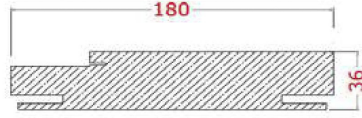

DÜZ KASA -18