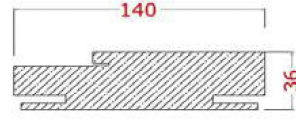

DÜZ KASA -14