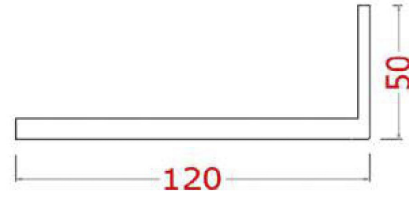

DÜZ PERVAZ -12

KAPI AKSESUARLARI

* Menteşe : Bir kapı için 3 adet menteşe gereklidir.

* Dübel-vida: 1 kapı için 10luk kasalarda 2 adet; 14,18 ve 22 lik kasalarda 4 adet gereklidir.