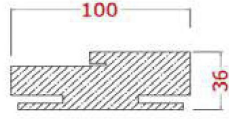

KAPI KANAT ÖLÇÜLERİ

DÜZ KASA -10